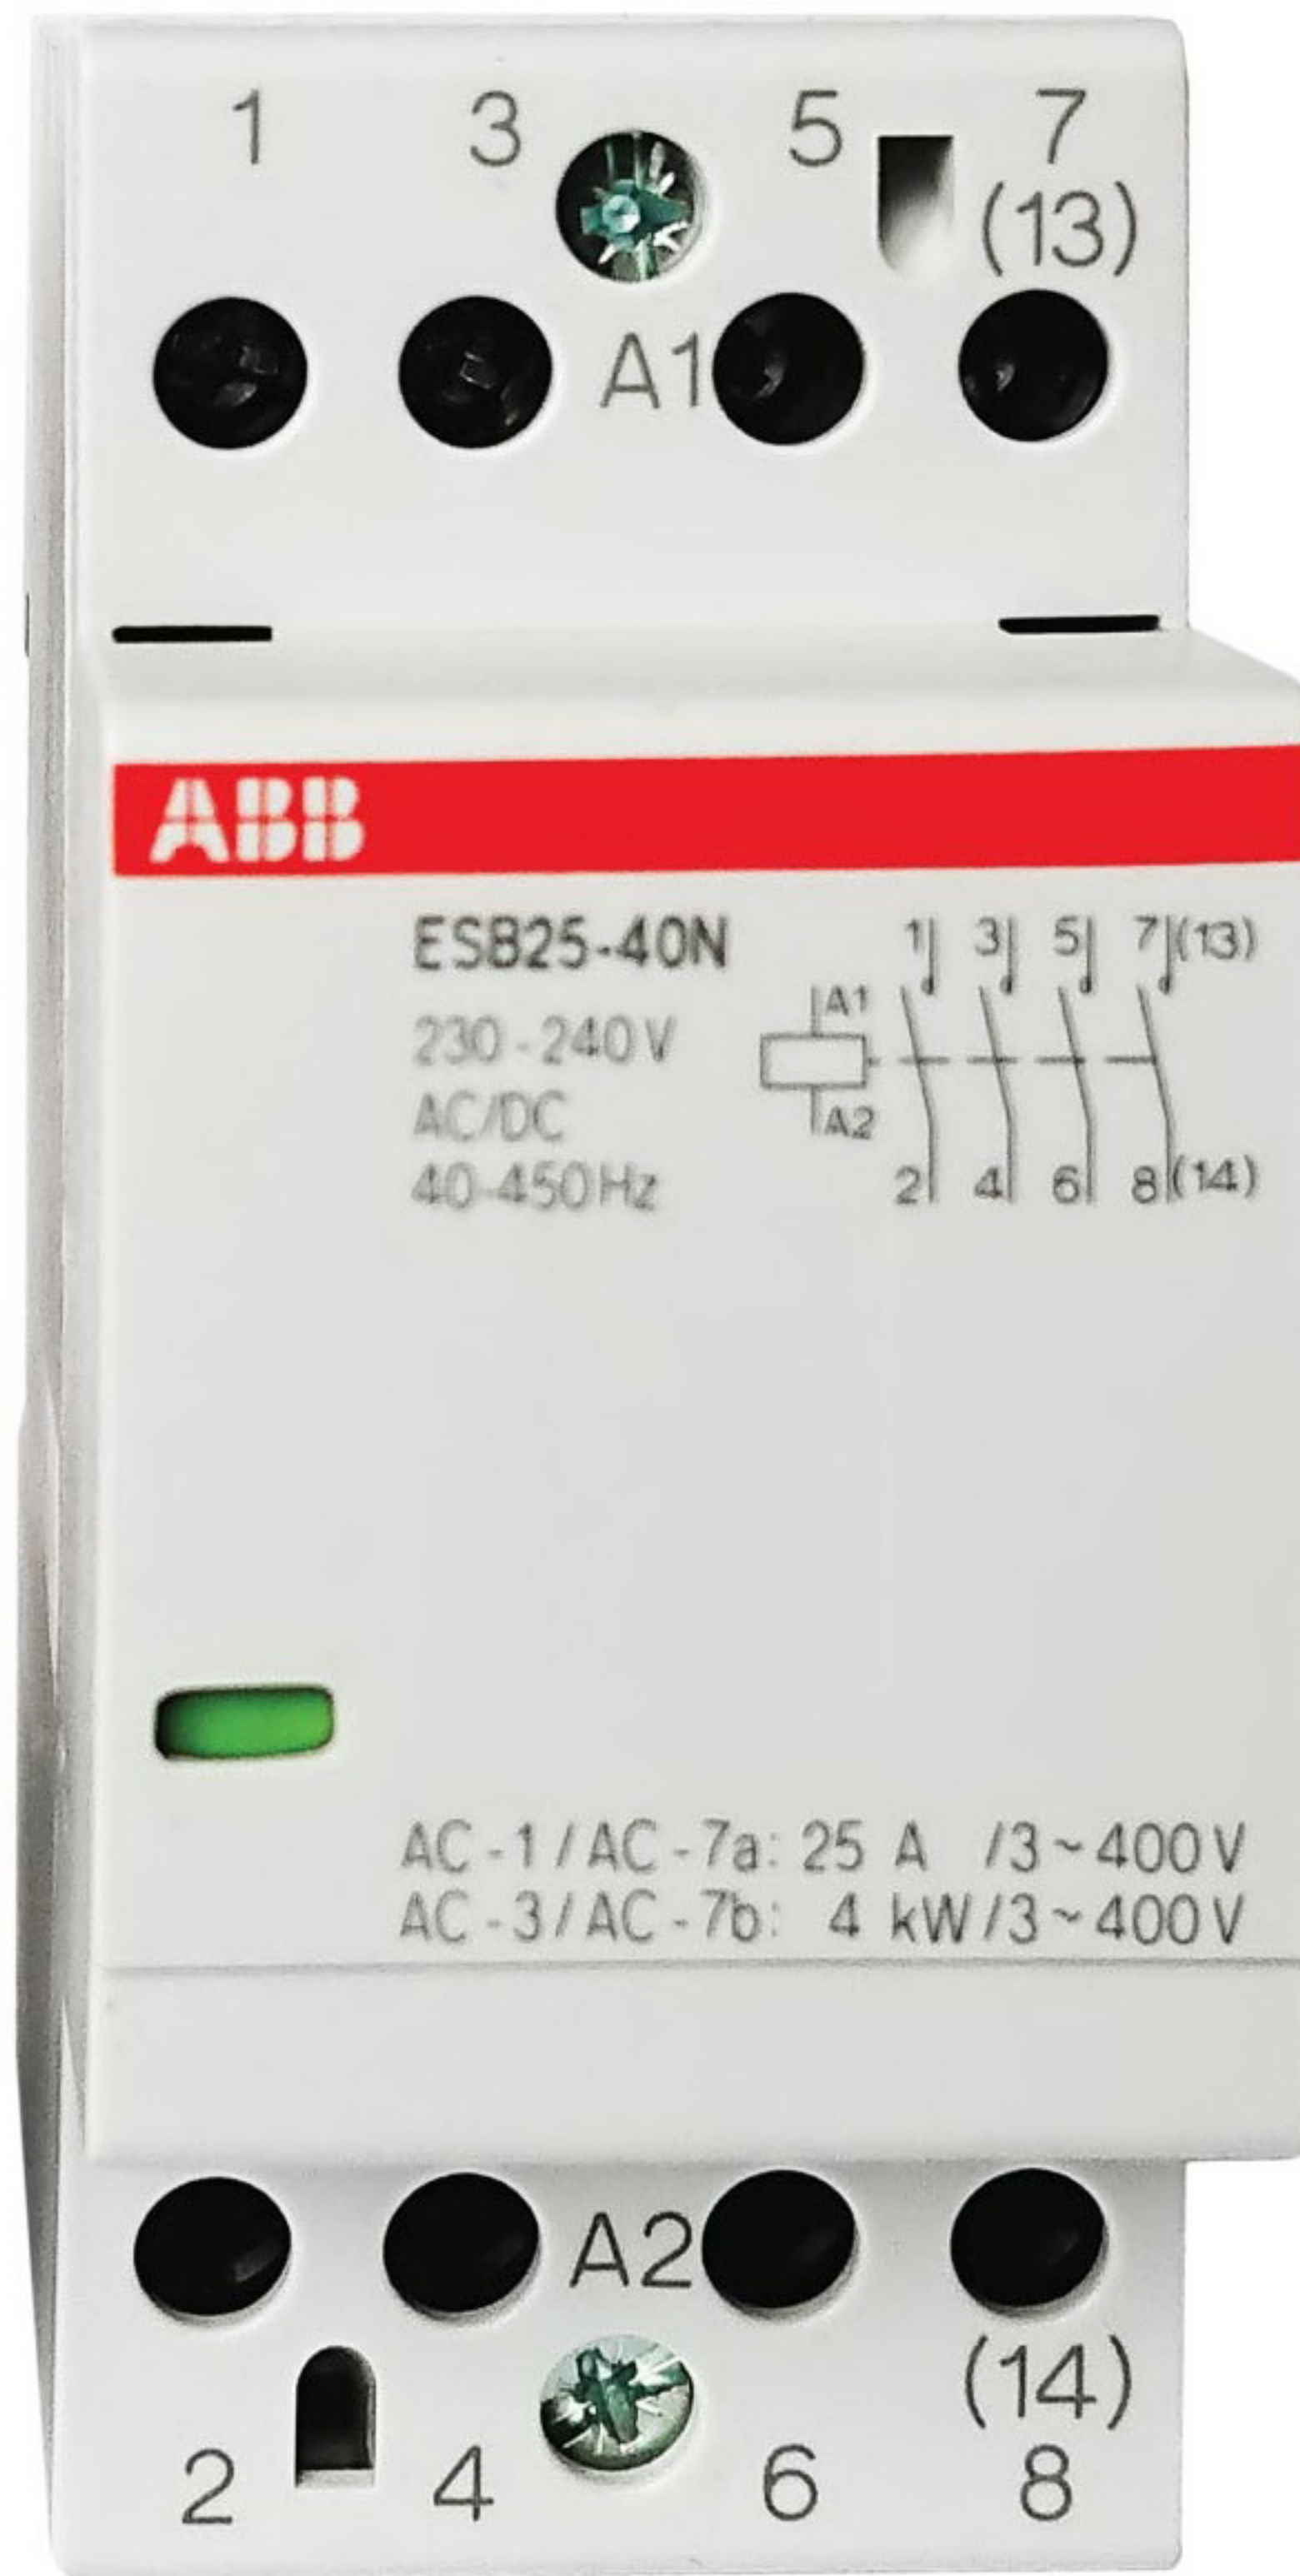

## ПЕРЕВАГИ

- ➔ Безшумний
- ➔ Можуть працювати в колах змінного і пострійного струму
- ➔ Модельний ряд від 16А до 100А
- ➔ Вбудований захист контактора від імпульсних перенапруг
- ➔ Низьке енергоспоживання
- ➔ Різні комбінації контактів
- ➔ Різноманітні аксесуари