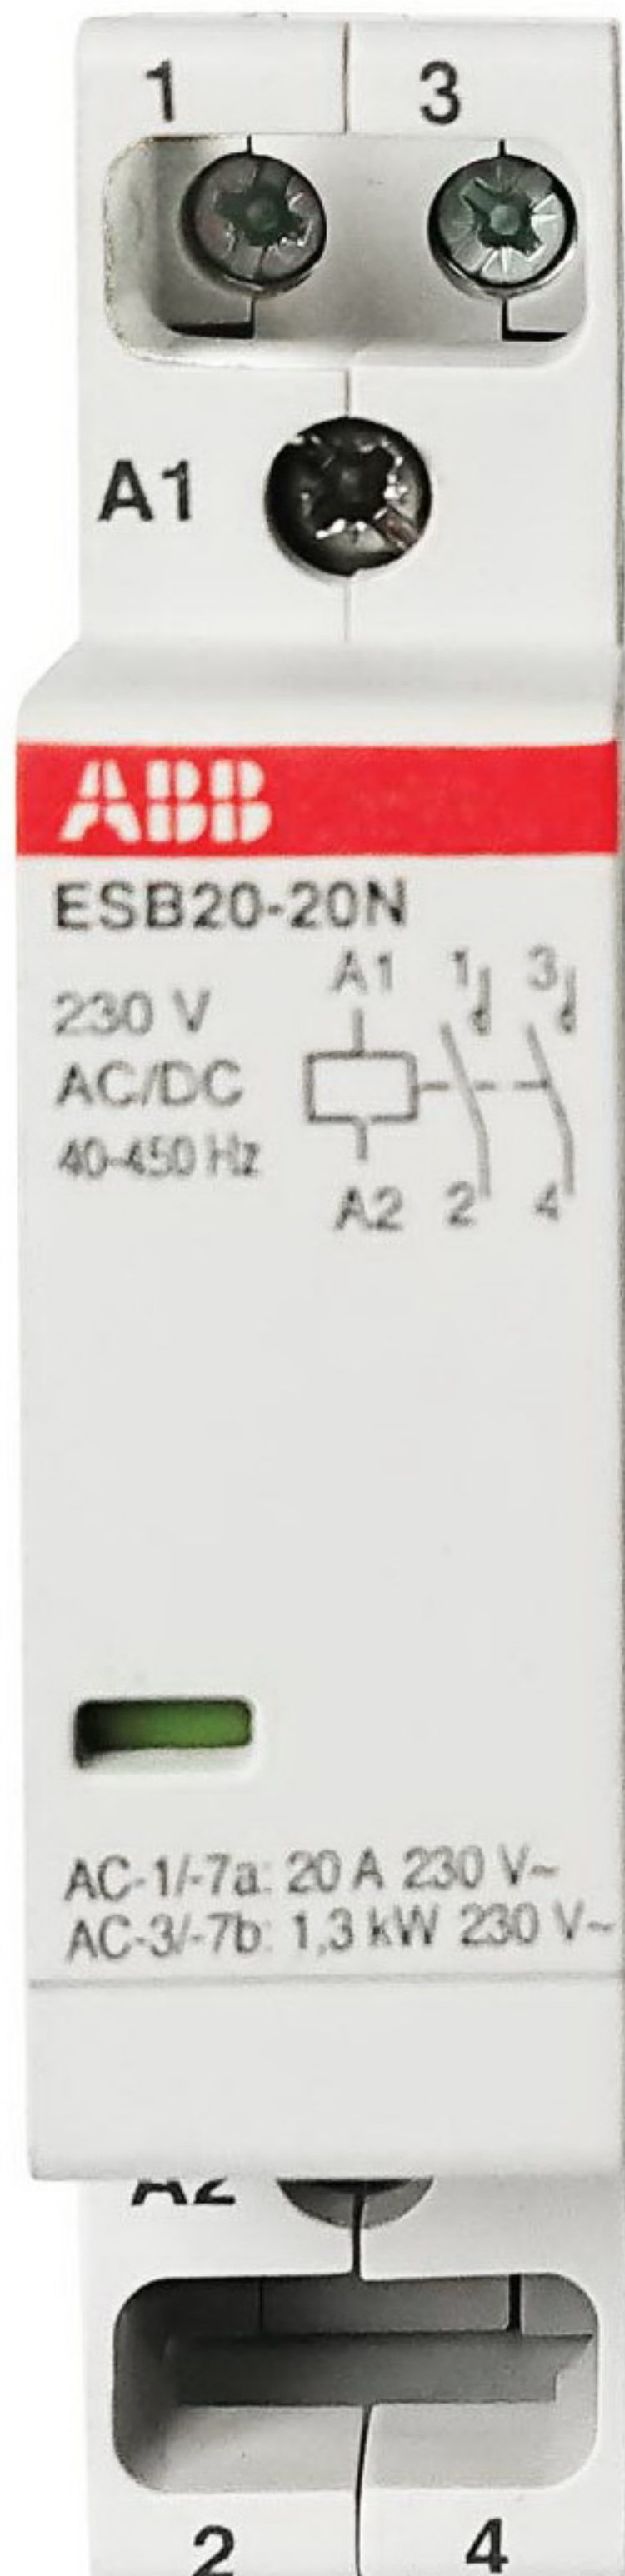

## ПЕРЕВАГИ

- ➔ Безшумний
- ➔ Можуть працювати в колах змінного і пострійного струму
- ➔ Модельний ряд від 16А до 100А
- ➔ Вбудований захист контактора від імпульсних перенапруг
- ➔ Низьке енергоспоживання
- ➔ Різні комбінації контактів
- ➔ Різноманітні аксесуари